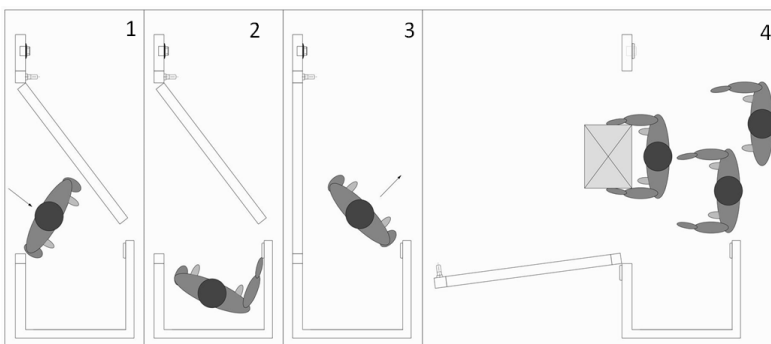

1. Betreten der Einzelungskabine
  2. Persönliche Identifikation
  3. Ein- bzw. Austritt in die Schutzzone
  4. Vollöffnung, Warentransport und hindernisfreier Ein- / Austritt
2. Fluchtweg nach EN 179

SAFOS

SAFOS AG
Pünten 8
CH-8602 Wangen

T: +41 44 805 60 00 | F: 41 44 805 60 01 | info@safos.ch | www.safos.ch