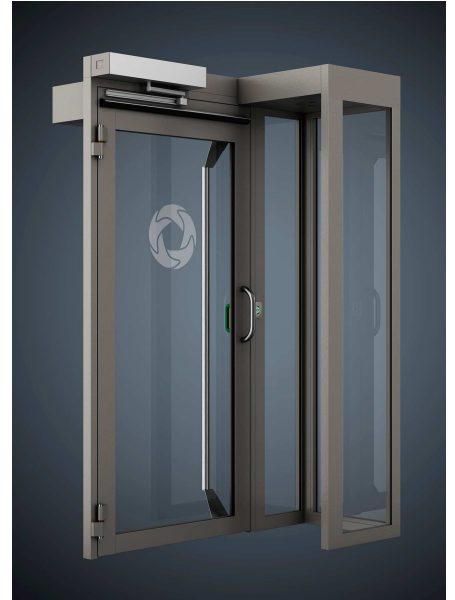

SAFOS BASIC GATE

Das swiss engineering SAFOS Basic Gate schafft Sicherheit und stützt Menschen, Objekte, Einrichtungen und Daten

Das **SAFOS Basic Gate** ist eine Personenvereinzelung mit genauer Kontrolle darüber, welche Personen einen Bereich betreten oder verlassen können.

Das SAFOS Basic Gate zeichnet sich durch eine hohe Durchtrittsrate (8-10 Personen/Minute) aus.

In diesem Schleusensystem ist der Nutzer nie eingeschlossen. Der Schleusenraum kann jederzeit auf die berechnigte Seite verlassen werden. Die Konstruktionslösungen erfüllen die Anforderungen an Schutz, Funktionalität und Design. Das SAFOS Basic Gate kann den Bedürfnissen des Sicherheitskonzeptes individuell angepasst werden.

Die Personenidentifikation kann über handelsübliche Zutrittsmedien erfolgen.

Sämtliche Anlagen sind so konstruiert, dass weder Warenfluss noch Fluchtwege beeinträchtigt werden.

Das SAFOS Basic Gate ist in Modulbauweise aufgebaut. Die einzelnen Segmente sind robust konstruiert und bieten einen langlebigen Schutz. Dies begünstigt einen geringen Serviceaufwand und tiefe Wartungskosten.

SAFOS AG

Pünten 8
CH-8602 Wangen

T: +41 44 805 60 00 | F: 41 44 805 60 01 | info@safos.ch | www.safos.ch

SAFOS BASIC GATE

Universell einsetzbare Vereinzlungsschleuse

Erfüllt folgende Normen auch in Kombination: