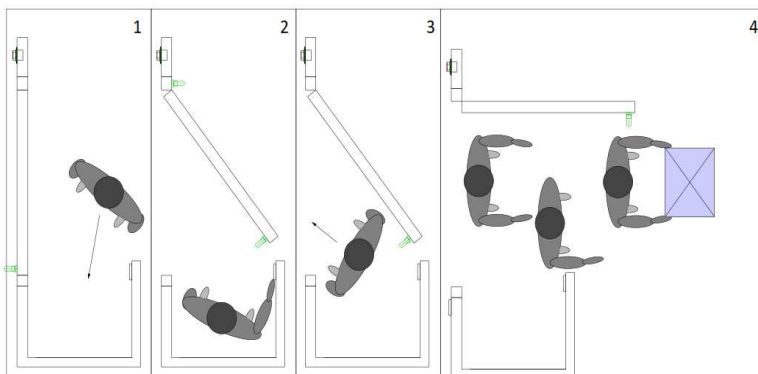

Bevorzugte Einsatzgebiete:

- Personaleingänge
  (Aussenanwendung möglich)
- Rechencenter
- Kassen- und Werträume
- Bewachungszentralen
- Logen